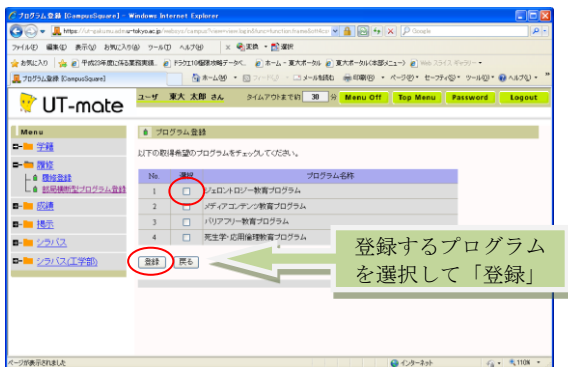

◆部局横断型教育プログラム修了証WEB申請 by UT-mate

[Step.1]
UT-mate にログイン

ユーザ名、パスワードを入力してログイン

[Step. 2]
「履修」
↓
「横断型プログラム修了証申請」

[Step. 3]
「新規登録」

「横断型プログラム修了証申請」を選択

《学部学生：学部用プログラムのみ》

《大学院学生：学部用・大学院用プログラム》