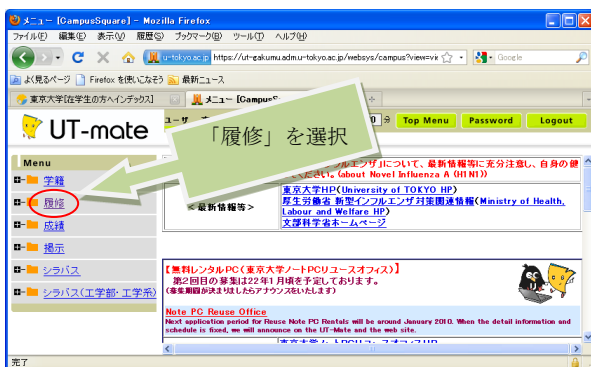

◆部局横断型教育プログラム修了証WEB申請 by UT-mate

[Step.1]
UT-mate にログイン

ユーザ名、パスワードを入力してログイン

[Step. 2]
「履修」
↓
「横断型プログラム修了証申請」

[Step. 3]
「新規登録」

「横断型プログラム修了証申請」を選択

《学部学生：学部用プログラムのみ》

《大学院学生：学部用・大学院用プログラム》