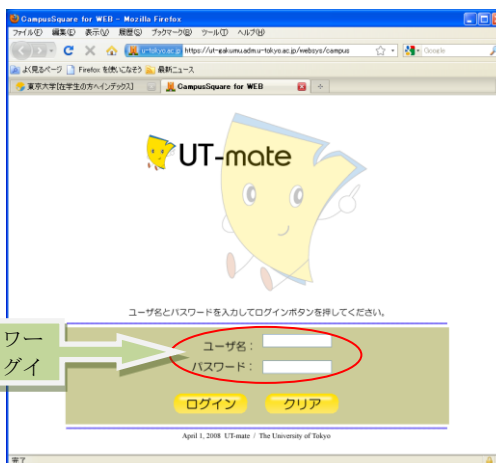

◆部局横断型教育プログラム修了証WEB申請 by UT-mate

[Step.1]
UT-mate にログイン

ユーザ名、パスワードを入力してログイン

[Step. 2]
「履修」
↓
「横断型プログラム修了証申請」

[Step. 3]
「新規登録」

「横断型プログラム修了証申請」を選択

《学部学生：学部用プログラムのみ》

《大学院学生：学部用・大学院用プログラム》